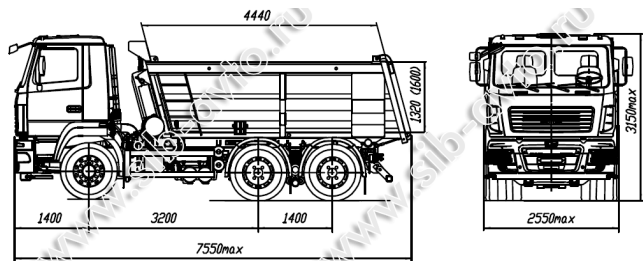

МАЗ

Самосвалы / 6х4

МАЗ-650128-531-000

Эти автомобили можно купить в кредит или лизинг

Дополнительный пакет «Северное исполнение»

Покупая 2-й автомобиль у нас, получаете скидку

ТЕХНИЧЕСКИЕ ХАРАКТЕРИСТИКИ:

Технически допустимая масса автомобиля, кг	33500
Распределение технически допустимой общей массы автомобиля	
на переднюю ось, кг	7500
на заднюю ось, кг	26000
Полная масса автомобиля в снаряженном состоянии, кг	12950
Технически допустимая грузоподъемность, кг	20550
Двигатель	WP12.430E50
Мощность двигателя, кВт (л.с.)	316 (430)
Максимальный крутящий момент, Н.м (кгсм)	2060 (210)
Коробка передач	ZF 16S2520TO
Число передач КПП	16
Передаточное число моста	5,08
Размер шин	315/80 R22.5
Максимальная скорость, км/ч	85
Топливный бак	300
Тип кабины	Малая подрессоренная
650128-0000531-000	U-образная платформа с задней разгрузкой, Выхлоп вниз слева, подогрев платформы, подогреватель двигателя, кондиционер (по заказу), ABS, ПБС, спальное место (по заказу), независимый Воздушный отопитель (по заказу), циклон очистки Воздуха (по заказу), инструментальный ящик В кабине, передаточное число моста 5,08, объем платформы 15,4 куб.м.