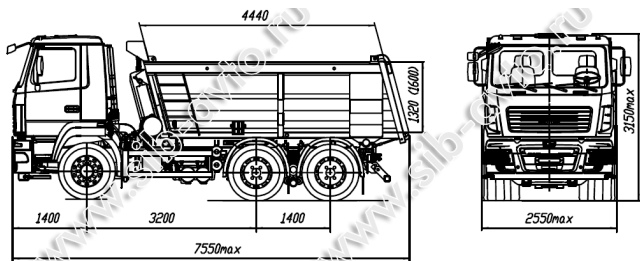

МАЗ

Самосвалы / 6х4

МАЗ-650128-580-000

Эти автомобили можно купить в кредит или лизинг

Дополнительный пакет «Северное исполнение»

Покупая 2-й автомобиль у нас, получаете скидку

ТЕХНИЧЕСКИЕ ХАРАКТЕРИСТИКИ:

Технически допустимая масса автомобиля, кг	33500
Распределение технически допустимой общей массы автомобиля	
на переднюю ось, кг	7500
на заднюю ось, кг	26000
Полная масса автомобиля в снаряженном состоянии, кг	12950
Технически допустимая грузоподъемность, кг	20550
Двигатель	WP12.430E50
Мощность двигателя, кВт (л.с.)	316 (430)
Максимальный крутящий момент, Н.м (кгсм)	2060 (210)
Коробка передач	12JS200T0
Число передач КПП	12
Передаточное число моста	5,08
Размер шин	315/80 R22.5
Максимальная скорость, км/ч	85
Топливный бак	300
Тип кабины	Малая подрессоренная
650128-0000580-000	U-образная платформа с задней разгрузкой, Выхлоп вниз слева, подогрев платформы, подогреватель двигателя, кондиционер (по заказу), ABS, ПБС, спальное место (по заказу), независимый Воздушный отопитель (по заказу), циклон очистки Воздуха (по заказу), инструментальный ящик в кабине, передаточное число моста 5,08, объем платформы 12,5 куб.м.