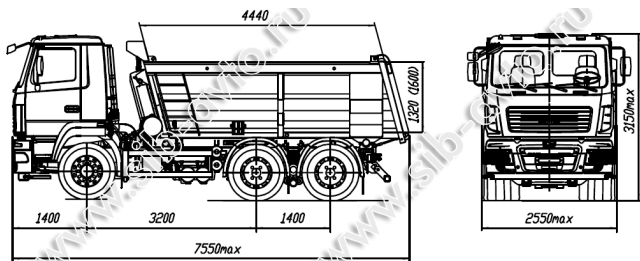

МАЗ

Самосвалы / 6х4

МАЗ-650128-581-000

Эти автомобили можно купить
в кредит или лизинг

Дополнительный пакет
«Северное исполнение»

Покупая 2-й автомобиль у нас,
получаете скидку

ТЕХНИЧЕСКИЕ ХАРАКТЕРИСТИКИ:

Технически допустимая масса автомобиля, кг	33500
Распределение технически допустимой общей массы автомобиля	
на переднюю ось, кг	7500
на заднюю ось, кг	26000
Полная масса автомобиля в снаряженном состоянии, кг	12950
Технически допустимая грузоподъемность, кг	20550
Двигатель	WP12.430E50
Мощность двигателя, кВт (л.с.)	316 (430)
Максимальный крутящий момент, Н.м (кгсм)	2060 (210)
Коробка передач	12JS200T0
Число передач КПП	12
Передаточное число моста	5,08
Размер шин	315/80 R22.5
Максимальная скорость, км/ч	85
Топливный бак	300
Тип кабины	Малая подрессоренная
650128-0000580-000	U-образная платформа с задней разгрузкой, Выхлоп вниз слева, подогрев платформы, подогреватель двигателя, кондиционер (по заказу), ABS, ПБС, спальное место (по заказу), независимый Воздушный отопитель (по заказу), циклон очистки Воздуха (по заказу), инструментальный ящик в кабине, передаточное число моста 5,08, объем платформы 15,4 куб.м.