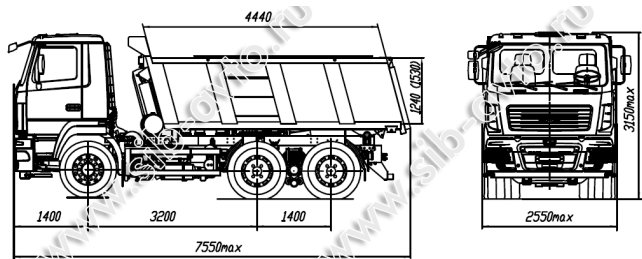

МАЗ

Самосвалы / 6х4

МАЗ-650128-534-000

Эти автомобили можно купить в кредит или лизинг

Дополнительный пакет «Северное исполнение»

Покупая 2-й автомобиль у нас, получаете скидку

ТЕХНИЧЕСКИЕ ХАРАКТЕРИСТИКИ:

Технически допустимая масса автомобиля, кг	33500
Распределение технически допустимой общей массы автомобиля	
на переднюю ось, кг	7500
на заднюю ось, кг	26000
Полная масса автомобиля в снаряженном состоянии, кг	13450
Технически допустимая грузоподъемность, кг	20050
Объем кузова, м.куб.	15,4
Двигатель	WP12.430E50
Мощность двигателя, кВт (л.с.)	316 (430)
Максимальный крутящий момент, Н.м (кгсм)	2060 (210)
Коробка передач	ZF 16S2520TO
Число передач КПП	16
Передаточное число моста	5,08
Размер шин	315/80 R22.5
Максимальная скорость, км/ч	85
Топливный бак	300
Тип кабины	Малая подрессоренная
650128-0000534-000	П-образная платформа с задней разгрузкой, Выхлоп вниз слева, подогрев платформы, подогреватель двигателя, кондиционер (по заказу), ABS, ПБС, спальное место (по заказу), независимый Воздушный отопитель (по заказу), циклон очистки Воздуха (по заказу), инструментальный ящик В кабине, передаточное число моста 5,08, объем платформы 15,4 куб.м.