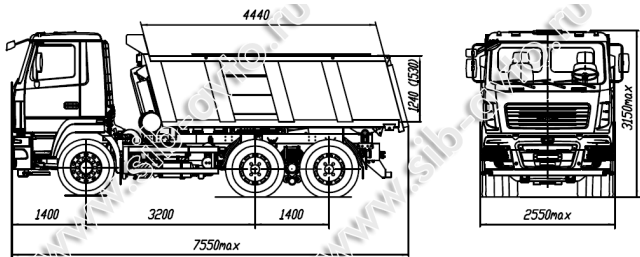

МАЗ

Самосвалы / 6х4

МАЗ-650128-584-000

Эти автомобили можно купить
в кредит или лизинг

Дополнительный пакет
«Северное исполнение»

Покупая 2-й автомобиль у нас,
получаете скидку

ТЕХНИЧЕСКИЕ ХАРАКТЕРИСТИКИ:

Технически допустимая масса автомобиля, кг	33500
Распределение технически допустимой общей массы автомобиля	
на переднюю ось, кг	7500
на заднюю ось, кг	26000
Полная масса автомобиля в снаряженном состоянии, кг	13450
Технически допустимая грузоподъемность, кг	20050
Объем кузова, м.куб.	15,4
Двигатель	WP12.430E50
Мощность двигателя, кВт (л.с.)	316 (430)
Максимальный крутящий момент, Н.м (кгсм)	2060 (210)
Коробка передач	12JS200T0
Число передач КПП	12
Передаточное число моста	5,08
Размер шин	315/80 R22.5
Максимальная скорость, км/ч	85
Топливный бак	300
Тип кабины	Малая подрессоренная
650128-0000584-000	П-образная платформа с задней разгрузкой, Выхлоп вниз слева, подогрев платформы, подогреватель двигателя, кондиционер (по заказу), АБС, ПБС, спальное место (по заказу), независимый Воздушный отопитель (по заказу), циклон очистки Воздуха (по заказу), инструментальный ящик В кабине, передаточное число моста 5,08, объем платформы 15,4 куб.м.