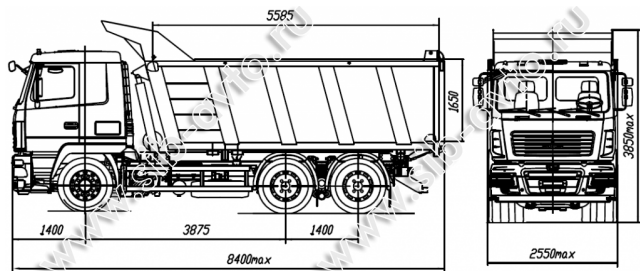

МАЗ

Самосвалы / 6x4

МАЗ-650128-8520(-8521)-000

Эти автомобили можно купить
в кредит или лизинг

Дополнительный пакет
«Северное исполнение»

Покупая 2-й автомобиль у нас,
получаете скидку

ТЕХНИЧЕСКИЕ ХАРАКТЕРИСТИКИ:

Технически допустимая масса автомобиля, кг	33500
Распределение технически допустимой общей массы автомобиля	
на переднюю ось, кг	7500
на заднюю ось, кг	26000
Полная масса автомобиля в снаряженном состоянии, кг	14000 (13500**)
Технически допустимая грузоподъемность, кг	19500 (20000**)
Объем кузова, м.куб.	20 (19**)
Двигатель	WP12.430E50
Мощность двигателя, кВт (л.с.)	316 (430)
Максимальный крутящий момент, Н.м (кгсм)	2060 (210)
Коробка передач	ZF 16S2520T0
Число передач КПП	16
Передаточное число моста	5,08
Размер шин	315/80 R22.5
Максимальная скорость, км/ч	85
Топливный бак	300
Тип кабины	Большая подрессоренная
650128-0008520-000	<p>П-образная платформа с задней разгрузкой, кабина большая подрессоренная 5440,</p> <p>Выхлоп вниз слева, подогрев платформы, подогреватель двигателя, кондиционер (по заказу),</p> <p>АБС, ПЕС, спальное место, независимый Воздушный отопитель (по заказу), циклон очистки Воздуха (по заказу), инструментальный</p>