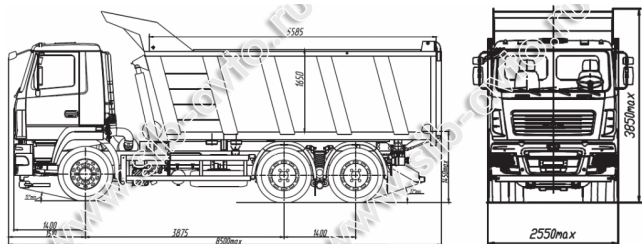

Эти автомобили можно купить
в кредит или лизинг

Дополнительный пакет
«Северное исполнение»

Покупая 2-й автомобиль у нас,
получаете скидку

ТЕХНИЧЕСКИЕ ХАРАКТЕРИСТИКИ:

Технически допустимая масса автомобиля, кг	33500
Распределение технически допустимой общей массы автомобиля	
на переднюю ось, кг	7500
на заднюю ось, кг	26000
Полная масса автомобиля в снаряженном состоянии, кг	13925 (13425**)
Технически допустимая грузоподъемность, кг	19500 (20000**)
Объем кузова, м.куб.	20 (19**)
Двигатель	ЯМЗ-653
Мощность двигателя, кВт (л.с.)	309 (420)
Максимальный крутящий момент, Н.м (кгсм)	1900 (194)
Коробка передач	ZF 16S2520TO
Число передач	16
Передаточное число моста	4,59
Размер шин	315/80E22,5 или 12.00R20
Максимальная скорость, км/ч	85
Топливный бак	300
Тип кабины	малая 6501
6501С9-0000520-000	П-образная платформа с задней разгрузкой, кабина малая 6501, Выхлоп Вниз слева, подогреватель двигателя, кондиционер (по заказу), АВС, ПБС, спальное место (по заказу), независимый Воздушный отопитель (по заказу), циклон очистки Воздуха (по заказу), инструментальный ящик В кабине
6501С9-0000521-000	U-образная платформа с задней разгрузкой, кабина малая 6501