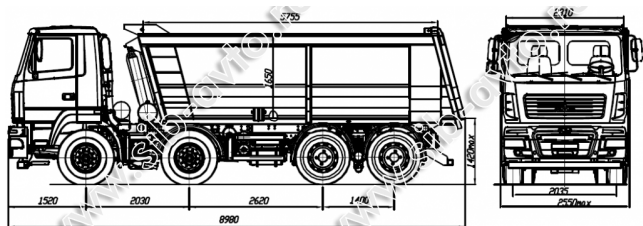

МАЗ

Самосвалы / 8x4

МАЗ-6516V8-520-000

Эти автомобили можно купить
в кредит или лизинг

Дополнительный пакет
«Северное исполнение»

Покупая 2-й автомобиль у нас,
получаете скидку

ТЕХНИЧЕСКИЕ ХАРАКТЕРИСТИКИ:

Технически допустимая масса автомобиля, кг	41800
Распределение технически допустимой общей массы автомобиля	
на переднюю ось, кг	7500+7500
на заднюю ось, кг	26800
Полная масса автомобиля в снаряженном состоянии, кг	14825
Технически допустимая грузоподъемность, кг	26900
Объем кузова, м.куб.	21
Двигатель	MAN D2066 LF41 с AdBlue
Мощность двигателя, кВт (л.с.)	294(400)
Максимальный крутящий момент, Н.м (кгсм)	1900 (194)
Коробка передач	ZF 16S2525 TO
Число передач	16
Передаточное число моста	4,59
Размер шин	315/80 R22,5
Максимальная скорость, км/ч	85
Топливный бак	300
Тип кабины	короткая подрессоренная
6516V8-0000520-000	Выхлоп вниз вправо без подогрева кузова, ABS, ПЕС, подогреватель двигателя, колеса дисковые, кузов с задним бортом с задней разгрузкой, циклон очистки Воздуха (по заказу), спальное место и инструментальный ящик в кабине (по заказу), кондиционер и независимы отопитель кабины (по заказу)