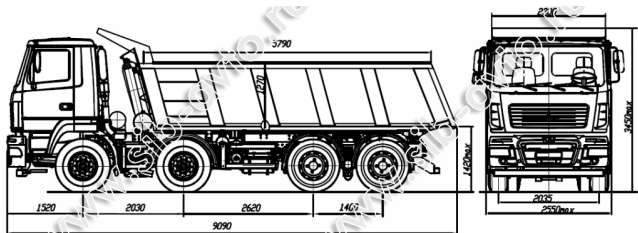

МАЗ

Самосвалы / 8x4

МАЗ-6516V8-523-000

Эти автомобили можно купить
в кредит или лизинг

Дополнительный пакет
«Северное исполнение»

Покупая 2-й автомобиль у нас,
получаете скидку

ТЕХНИЧЕСКИЕ ХАРАКТЕРИСТИКИ:

Технически допустимая масса автомобиля, кг	41800
Распределение технически допустимой общей массы автомобиля	
на переднюю ось, кг	7500+7500
на заднюю ось, кг	26800
Полная масса автомобиля в снаряженном состоянии, кг	16200
Технически допустимая грузоподъемность, кг	25600
Объем кузова, м.куб.	16,5
Двигатель	MAN D2066 LF41 с AdBlue
Мощность двигателя, кВт (л.с.)	294(400)
Максимальный крутящий момент, Н.м (кгсм)	1900 (194)
Коробка передач	ZF 16S2525 TO
Число передач	16
Передаточное число моста	4,59
Размер шин	315/80 R22,5
Максимальная скорость, км/ч	85
Топливный бак	300
Тип кабины	короткая подрессоренная
6516V8-0000523-000	Выхлоп вниз вправо без подогрева кузова, ABS, ПВС, подогреватель двигателя, колеса дисковые, кузов ковшового типа, циклон очистки Воздуха (по заказу), спальное место и инструментальный ящик В кабине (по заказу), кондиционер и независимый отопитель кабины (по заказу)