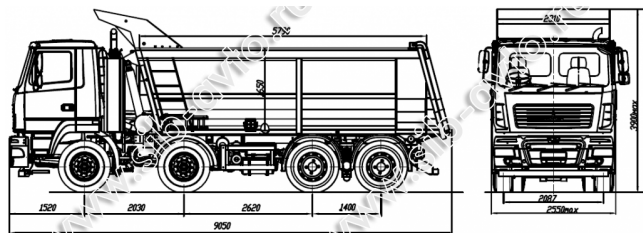

МАЗ

Самосвалы / 8x4

МАЗ-6516Y9-520-000

Эти автомобили можно купить
в кредит или лизинг

Дополнительный пакет
«Северное исполнение»

Покупая 2-й автомобиль у нас,
получаете скидку

ТЕХНИЧЕСКИЕ ХАРАКТЕРИСТИКИ:

Технически допустимая масса автомобиля, кг	44800
Распределение технически допустимой общей массы автомобиля	
на переднюю ось, кг	9000+9000
на заднюю ось, кг	26800
Полная масса автомобиля в снаряженном состоянии, кг	14900
Технически допустимая грузоподъемность, кг	29900
Объем кузова, м.куб.	21
Двигатель	Cummins ISG12 460
Мощность двигателя, кВт (л.с.)	338 (460)
Максимальный крутящий момент, Н.м (кгсм)	3200 (224)
Коробка передач	ZF 16S2525 TO
Число передач	16
Передаточное число моста	5,08
Размер шин	315/80 R22,5
Максимальная скорость, км/ч	85
Топливный бак	300
Тип кабины	короткая подрессоренная
6516Y9-0000520-000	Выхлоп вверх с подогревом кузова (без подогрева кузова), АБС, ПБС, подогреватель двигателя, колеса дисковые, кузов с задним бортом с задней разгрузкой, циклон очистки Воздуха (по заказу), спальное место и инструментальный ящик В кабине (по заказу), кондиционер и независимый отопитель кабины (по заказу)