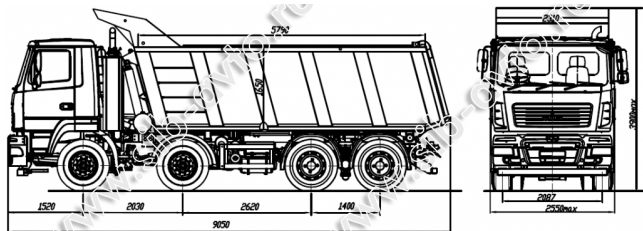

МАЗ

Самосвалы / 8x4

МАЗ-6516С9-521-005

Эти автомобили можно купить
в кредит или лизинг

Дополнительный пакет
«Северное исполнение»

Покупая 2-й автомобиль у нас,
получаете скидку

ТЕХНИЧЕСКИЕ ХАРАКТЕРИСТИКИ:

Технически допустимая масса автомобиля, кг	44800
Технически допустимая общая масса автопоезда, кг	66000
Распределение технически допустимой общей массы автомобиля	
на переднюю ось, кг	9000+9000
на заднюю ось, кг	26800
Полная масса автомобиля в снаряженном состоянии, кг	16300
Технически допустимая грузоподъемность, кг	28600
Объем кузова, м.куб.	21
Двигатель	ЯМЗ-653
Мощность двигателя, кВт (л.с.)	310 (422)
Максимальный крутящий момент, Н.м (кгсм)	3000 (204)
Коробка передач	ZF 16S2525T0
Число передач	16
Передаточное число моста	4,59
Размер шин	315/80 R22,5
Максимальная скорость, км/ч	85
Топливный бак	300
Тип кабины	короткая подрессоренная
6516С9-0000521-005	Выхлоп вверх с подогревом кузова (без подогрева кузова), АБС, ПБС, устройство беззазорной сцепки для прицепа, электро-, пневмо-, гидровыводы на прицеп, подогреватель двигателя, колеса дисковые, кузов с задним бортом с задней разгрузкой, циклон очистки Воздуха (по заказу), спальное место и инструментальный ящик В кабине (по заказу),