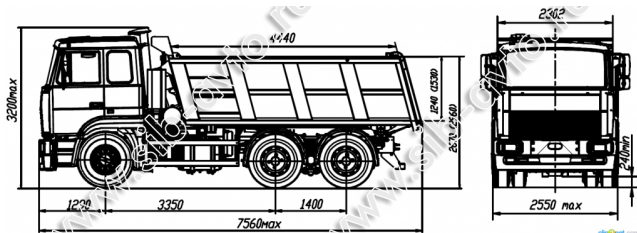

МАЗ

Самосвалы / 6х4

МАЗ-551626-580-050

Эти автомобили можно купить в кредит или лизинг

Дополнительный пакет «Северное исполнение»

Покупая 2-й автомобиль у нас, получаете скидку

ТЕХНИЧЕСКИЕ ХАРАКТЕРИСТИКИ:

Технически допустимая масса автомобиля, кг	33000
Распределение технически допустимой общей массы автомобиля	
на переднюю ось, кг	7000
на заднюю ось, кг	26000
Технически допустимая грузоподъемность, кг	20150
Объем кузова, м куб	12,5 (15,4)
Двигатель	Weichai WP7.300E51
Мощность двигателя, кВт (л.с.)	220 (300)
Максимальный крутящий момент, Н.м (кгсм)	1250 (127)
Коробка передач	9JS135TA
Число передач	9
Передаточное число моста	5,33
Размер шин	315/80R22.5
Максимальная скорость, км/ч	85
Топливный бак	350
Тип кабины	Большая подрессоренная
551626-0000580-050	Выхлоп с распределителем подогрева платформы, (Выхлоп без распределителя подогрева платформы), подогреватель двигателя, кондиционер (по заказу), независимый Воздушный отопитель кабины (по заказу), кабина большая подрессоренная с одним (двумя) спальным местом, тент (по заказу), платформа с задним бортом Объемом 15,4 м3 (по заказу).