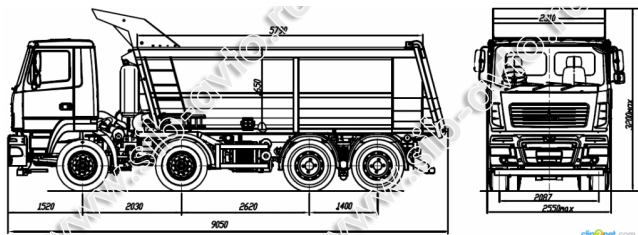

МАЗ

Самосвалы / 8х4

МАЗ-6516Е8-520-000

Эти автомобили можно купить
в кредит или лизинг

Дополнительный пакет
«Северное исполнение»

Покупая 2-й автомобиль у нас,
получаете скидку

ТЕХНИЧЕСКИЕ ХАРАКТЕРИСТИКИ:

Технически допустимая масса автомобиля, кг	44800
Распределение технически допустимой общей массы автомобиля	
на переднюю ось, кг	9000+9000
на заднюю ось, кг	26800
Технически допустимая грузоподъемность, кг	29900
Объем кузова, м. куб	21
Двигатель	OM 457LA.V/4
Мощность двигателя, кВт (л.с.)	315 (428)
Максимальный крутящий момент, Н.м (кгсм)	3100 (214)
Коробка передач	ZF 16S2525TO
Число передач	16
Передаточное число моста	5,08
Размер шин	315/80R22.5
Максимальная скорость, км/ч	85
Топливный бак	300
Тип кабины	короткая подрессоренная
6516E8-0000520-000	Выхлоп вверх с подогревом кузова, АБС, ЛВС, подогреватель двигателя, колеса дисковые, кузов с задним бортом с задней разгрузкой, спальное место и инструментальный ящик В кабине (по заказу), кондиционер и независимый отопитель кабины (по заказу)