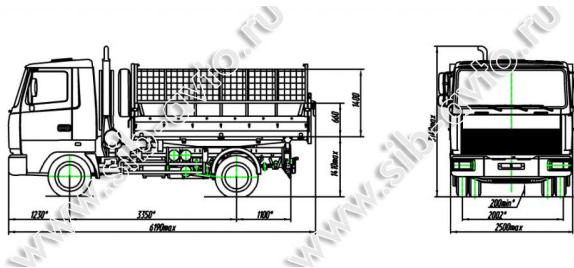

МАЗ

Самосвалы / 4x2

МАЗ-4571N2-537-000 (-030)

ТЕХНИЧЕСКИЕ ХАРАКТЕРИСТИКИ:

Модель	МАЗ-4571N2-537-000 (-030)
Колёсная формула	4x2
Полная масса автомобиля, кг	10100
Распределение полной (снаряженной) массы на переднюю ось, кг	3800 (3490)
Распределение полной (снаряженной) массы на заднюю ось, кг	6300 (2610)
Масса снаряженного автомобиля, кг	6100
Модель двигателя	ММЗ Д-245.35Е5
Экологическая норма	Euro-5
Мощность двигателя, кВт (л.с.)	130 (177)
Максимальный крутящий момент, Нм(кгсм)	650 (66)
Модель коробки передач	FAST GEAR 6J70T (СAA3-4334M3)
Тип коробки передач	механическая
Число передач КП	6
Передаточное число ведущего моста	4,44
Размер шин	8,25R20
Топливный бак, л	130
Максимальная скорость, км/ч	85**
Контрольный расход топлива, л/100км при V=60(80)км/ч	15,4 (22,8)
Грузоподъёмность, кг	3850
Платформа	самосвальная с трехсторонней разгрузкой, сельхозная
Объем платформы, м ³	11,5
Навеска боковых бортов	комбинированная
Внутренние размеры платформы (длинахширинахвысота), мм	3500x2350x1400

Тип кабины	малая, двухместная
Сцепление	одnodисковое с ПГУ
Тормоза	барабанные с АБС
Дополнительное оборудование	тахограф цифровой, магнитола

* Размеры с полной массой

** С ограничителем скорости